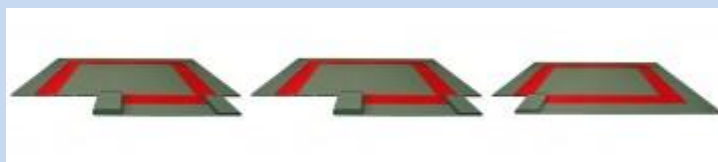

Geschikt voor Judo, Jiu-jitsu, Aikido, Kung Fu, Wushu en andere disciplines waarbij de sporters vallen en geworpen worden. Uitstekende schokabsorptie.

GEPATENTEERD PRODUCT!

OPVOUWBARE MAT PE VERSIE

Gemaakt van polyethyleen schuim met cross-linked gesloten cellen voor een hoge schokabsorptie. Deze mat is tweezijdig te gebruiken (twee kleuren in één). Rechte randen. De verschillende modules worden aaneen bevestigd middels speciale klittenband die gelast is rondom de modules. De randen zijn afgerond. Wasbaar en vochtongevoelig.

De anti-slip oppervlakte is verkregen door afwerking met rijst stro design.

Specificaties

Materiaal:	PE-schuim met PVC
Formaten:	Modules van: 1x2, 1x4, 2x2, Afwijkende maten mogelijk
Dikte:	4 tot 5 cm
Kleuren:	Groen + Rood of Blauw + Geel
Montage tijd:	Voorbeeld: 10x10 m mat is ± 10 min
Gewicht:	± 4,0 kg / m ²

GEPATENTEERD PRODUCT!

OPVOUWBARE MAT PVC VERSIE

De opvouwbare mat van PVC, is een product dat is ontworpen om aan de eisen van de meest veeleisende klanten te voldoen.

Deze mat ziet er uit en heeft alle kenmerken van een traditionele mat. Door het gebruik van Polyethyleenschuim en de systematiek van klittenband en opvouwbare elementen is ook dit een uitstekend alternatief voor verenigingen, (sport)scholen en instellingen die bij iedere training de mat moeten leggen en opruimen.

Verkrijgbaar in diverse modules. Lichtgewicht, wasbaar, antibacterieel en brandvertragend en combineerbaar met een traditionele mat.

Specificaties

Materiaal:	PE-schuim met PVC
Formaten:	Modules van: 1x2, 1x4, 2x2, Afwijkende maten mogelijk
Dikte:	4 tot 5 cm
Kleuren:	Groen - Rood - Blauw - Geel
Montage tijd:	Voorbeeld: 10x10 m mat is ± 10 min
Gewicht:	± 4,0 kg / m ²