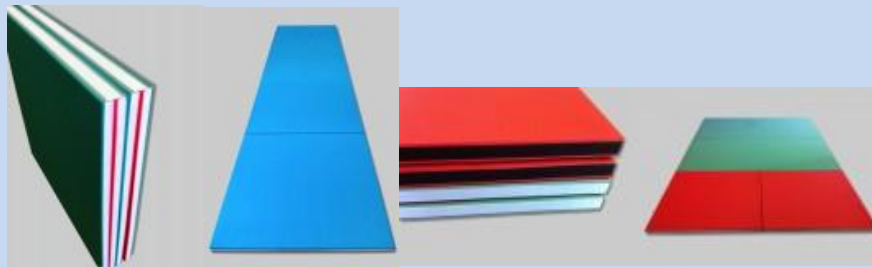

NIEUW: OPVOUWBARE (JUDO)MATTEN!

De opvouwbare mat is een nieuw ontwikkeld product voor alle vechtsporten. De mat wordt opgebouwd uit diverse opvouwbare modules, is licht en is door één persoon makkelijk en snel te leggen. Voor 100 m² mat heeft u amper 10 minuten nodig! Ideaal voor verenigingen, (sport)scholen en instellingen die niet beschikken over een permanente trainingsruimte. De modules kunnen in diverse afmetingen voor u gemaakt cq samengesteld worden. De modules worden snel en stevig aan elkaar bevestigd met extra sterke velcro (klittenband). Deze mat is het resultaat van uitgebreid onderzoek en sluit aan bij de wensen van onze klanten. Experts hebben uw wensen 'vertaald' naar een bijzonder praktisch en vernieuwend product!

De opvouwbare mat kan niet alleen in diverse modules geproduceerd en geleverd worden. Hij zal ook in twee versies aangeboden worden. De beschikbare versies zijn: Polyethyleen – PE (vergelijkbaar met de puzzelmat) of PVC coating met de klassieke afwerking met rijst stro vinyl (vergelijkbaar met de traditionele mat). Een uitstekend alternatief voor de traditionele judomat en de klassieke puzzelmat.

Geschikt voor Judo, Jiu-jitsu, Aikido, Kung Fu, Wushu en andere disciplines waarbij de sporters vallen en geworpen worden. Uitstekende schokabsorptie.

GEPATENTEERD PRODUCT!

OPVOUWBARE MAT PE VERSIE

Gemaakt van polyethyleen schuim met cross-linked gesloten cellen voor een hoge schokabsorptie. Deze mat is tweezijdig te gebruiken (twee kleuren in één). Rechte randen. De verschillende modules worden aaneen bevestigd middels speciale klittenband die gelast is rondom de modules. De randen zijn afgerond. Wasbaar en vochtongevoelig.

De anti-slip oppervlakte is verkregen door afwerking met rijst stro design.

Specificaties

Materiaal:	PE-schuim met PVC
Formaten:	Modules van: 1x2, 1x4, 2x2, Afwijkende maten mogelijk
Dikte:	4 tot 5 cm
Kleuren:	Groen + Rood of Blauw + Geel
Montage tijd:	Voorbeeld: 10x10 m mat is ± 10 min
Gewicht:	± 4,0 kg / m ²