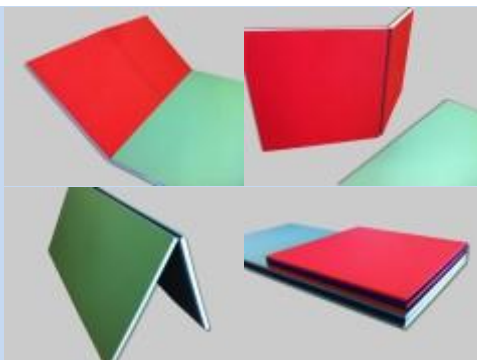

Geschikt voor Judo, Jiu-jitsu, Aikido, Kung Fu, Wushu en andere disciplines waarbij de sporters vallen en geworpen worden. Uitstekende schokabsorptie.

GEPATENTEERD PRODUCT!

OPVOUWBARE MAT PE VERSIE

Gemaakt van polyethyleen schuim met cross-linked gesloten cellen voor een hoge schokabsorptie. Deze mat is tweezijdig te gebruiken (twee kleuren in één). Rechte randen. De verschillende modules worden aaneen bevestigd middels speciale klittenband die gelast is rondom de modules. De randen zijn afgerond. Wasbaar en vochtongevoelig.

De anti-slip oppervlakte is verkregen door afwerking met rijst stro design.

Specificaties

Materiaal:	PE-schuim met PVC
Formaten:	Modules van: 1x2, 1x4, 2x2, Afwijkende maten mogelijk
Dikte:	4 tot 5 cm
Kleuren:	Groen + Rood of Blauw + Geel
Montage tijd:	Voorbeeld: 10x10 m mat is ± 10 min
Gewicht:	± 4,0 kg / m ²

GEPATENTEERD PRODUCT!

OPVOUWBARE MAT PVC VERSIE

De opvouwbare mat van PVC, is een product dat is ontworpen om aan de eisen van de meest veeleisende klanten te voldoen.

Deze mat ziet er uit en heeft alle kenmerken van een traditionele mat. Door het gebruik van Polyethyleenschuim en de systematiek van klittenband en opvouwbare elementen is ook dit een uitstekend alternatief voor verenigingen, (sport)scholen en instellingen die bij iedere training de mat moeten leggen en opruimen.

Verkrijgbaar in diverse modules. Lichtgewicht, wasbaar, antibacterieel en brandvertragend en combineerbaar met een traditionele mat.

Specificaties

Materiaal:	PE-schuim met PVC
Formaten:	Modules van: 1x2, 1x4, 2x2, Afwijkende maten mogelijk
Dikte:	4 tot 5 cm
Kleuren:	Groen - Rood - Blauw - Geel
Montage tijd:	Voorbeeld: 10x10 m mat is ± 10 min
Gewicht:	± 4,0 kg / m ²